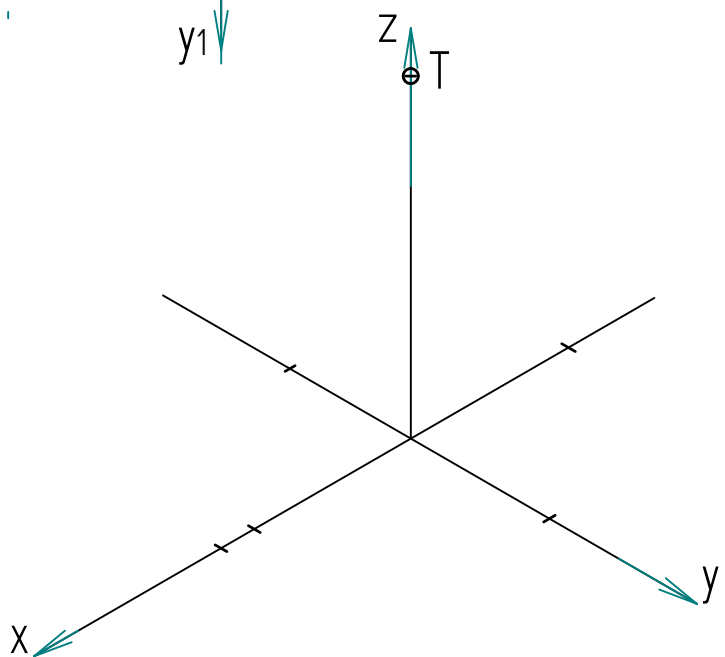

ÜLESANNE:

Leida kehade grupi külgvaade koos punktide paigutusega.
Teha kehade grupi aksonomeetriline kujutis koos punktidega kehade pinnal.

	Materjal:	Märkimata piirhälbed:	Mass:	Mõõt: 1:1
Teostas	J. Säarak	Nimetus:		Faili nimetus:
Kontrollis		Punkt keha pinnal		
Kinnitas		Aksonomeetria		
TTK Rühm: TK11		Leht: 1	Tähis: Harjutus	Formaat: A4